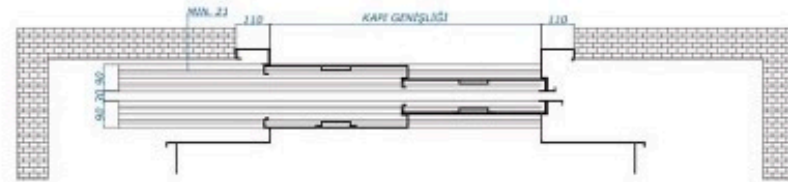

KABIN KAPISI TELESKOBIK 2 PANEL / A

KBT2 A

		Standart Özellikler / Standart Features					Sistemdeki Çelik Profilin Çapı		KAPİ YÜZÜ YOLAKLARI Surface Finishing of Panels
Kapı Tipi Door Type	Çelik Çizimi Steel Drawing	Kapı Geniřliđi Door Width (mm)	Kapı Yüksekliđi Door Height (mm)	Standart Kapı Çelik Yüksekliđi Standart Çelik Height	Montajın Kapı Çelik Yüksekliđi Max. Çelik Yüksekliđi	Ø	Ø		
TCP		700 mm	1300 mm	2000 mm	2140 mm	120	40	Red Fin Mat Pulverizasyon