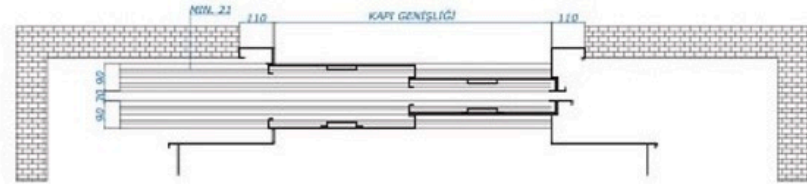

KABİN KAPISI TELESKOPİK 2 PANEL / C

KBT2 C

Standart Özellikler / Standart Features

Kape Tipi Door Type	Çizim Drawing	Kape Derinliği Door Width mm	Kape Geniřliđi Door Width mm	Standart Kapı Sırtı Yüksekliđi Standard Door Height	Maksimum Kapı Sırtı Yüksekliđi Max Door Height	Sırtın Maksimum Kapı Threshold Höhe		KAPİ YÜZÜ (YALNIZCA) Surface Panel only (if any)
						C	EW	
T2P		700 mm	1300 mm	2000 mm	2150 mm	120	80	Paç Derinliđi Packing depth