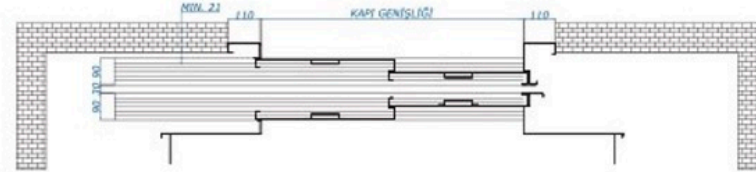

KAT KAPISI TELESKOBİK 2 PANEL

KKT2

Standart Özellikler / Standart Features

Kapı Tipi Door Type	Çizim Drawing	Kasa Derinliği Case Width mm	Kasa Geniřliđi Case Height mm	Standart Net Early Yüksekliđi Standart Door Height	Maksimum Net Early Yüksekliđi Max Door Height	Maksimum Sađık Maximum Case		KASA YERDEYİ İZLEMLERİ Surface Finishing of Profile
						E	EN	
TAP		700 mm	4300 / 5150	2000 mm	2150 mm	120	80	Pol. Renkleri Polym. Color