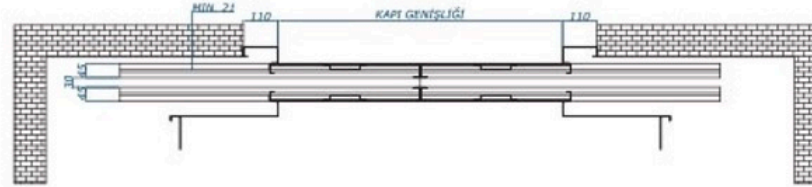

KAT KAPISI MERKEZİ 2 PANEL

KKM2

Standart Özellikler / Standart Features								
Kapi Tipi Door Type	Çidre Drumty	Kapa Geniřliđi Door Width mm	Kapa Geniřliđi Door Width cm	Standart Net Giriř Yüksekliđi Standard Case Height	Maksimum Net Giriř Yüksekliđi Max. Door Height	Tadelenmeleli Surlu Fire-rated Glass		NAĐA KIZILMİŐA SÖZEMELERİ Surface Treatment of Frame
						E	ER	
MGP		700 mm	1300 mm	2000 mm	2150 mm	120	40	Red Powder Powdercoat