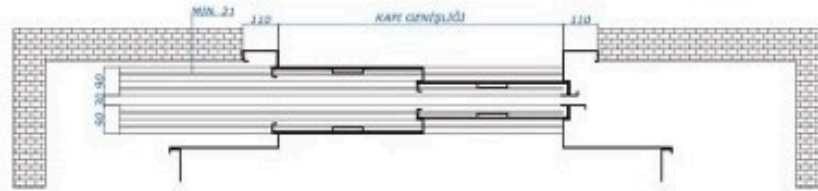

KABİN KAPISI TELESKOPİK 2 PANEL / B

KBT2 B

Standart Özellikler / Standart Features

Kapı Tipi Door Type	Çerçeve Enviyolu	Kapı Geniliği Door Width mm	Kapı Yüksekliği Door Height mm	Standart Kapı Bilgi Yüksekliği Standart Kapı Height	Maksimum Kapı Bilgi Yüksekliği Max. Door Height	Sırt-Önlemeli Çerçeve Recessed Joint		KAPILARIN İZLENİMİ Surface Finish of Panels
						K	Ö	
T2P		700 mm	1300 mm	2000 mm	2150 mm	120	90	Kapı Paneli Panel Surface