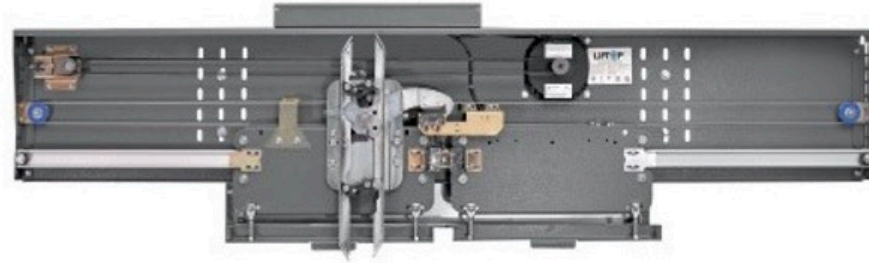

KABİN KAPISI MERKEZİ 2 PANEL

KBM2

Standart Özellikler / Standart Features

Kapi Tipi Door Type	Çift Opening	Kapi Derinliği Door Width mm	Kapi Geniřliđi Door Width mm	Standart Net Kıřık Yüksekliđi Standart Clear Height	Maksimum Net Kıřık Yüksekliđi Max Clear Height	Sabitlenme Ėekli Fixation Class		Kıřık Hızlı Eđilme Surface Finishing of Frame
						E	EW	
MDP		700 mm	1300 mm	2000 mm	2150 mm	120	60	Red Parlaklıđı Polished